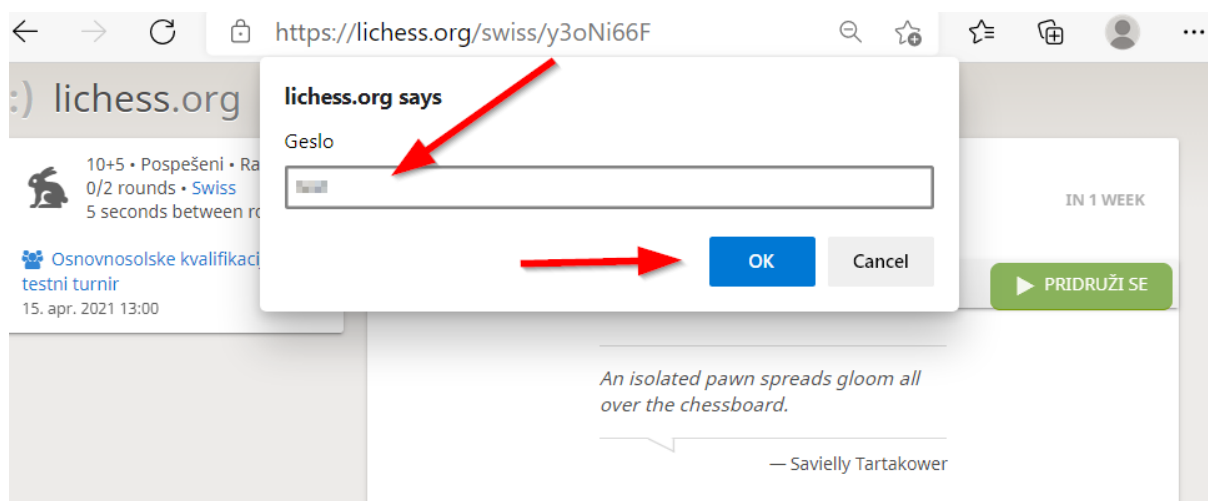

## Testni turnir

IN 1 WEEK

PRIDRUŽI SE

An isolated pawn spreads gloom all over the chessboard.

— Savielly Tartakower

V kolikor tekmovanje zahteva geslo ga vpiši. Prejel si ga po e-pošti.

Takole zgleda stran od tekmovanja. Vidiš lahko seznam prijavljenih in podatke o tekmovanju.