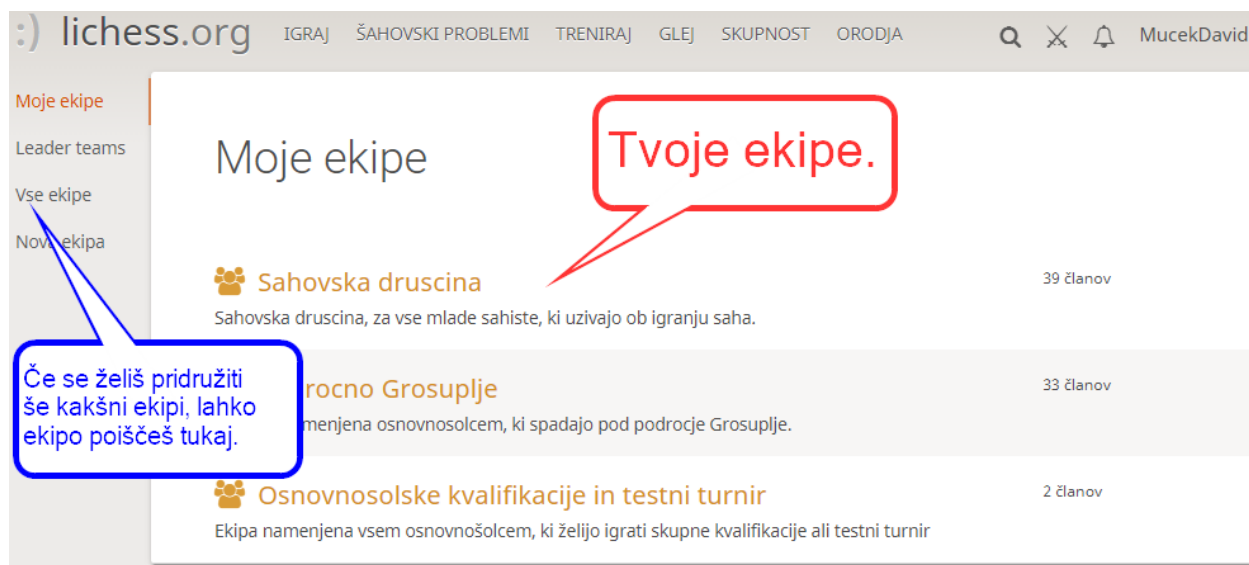

Uporabne zadeve:

1. Kako najti ekipo, ki sem se ji pridružil?

1. Lahko klikneš na direktno povezavo do skupine, npr.:
   <https://lichess.org/team/osnovnosolske-kvalifikacije-in-testni-turnir>
2. Skupino lahko poiščeš med svojimi ekipami