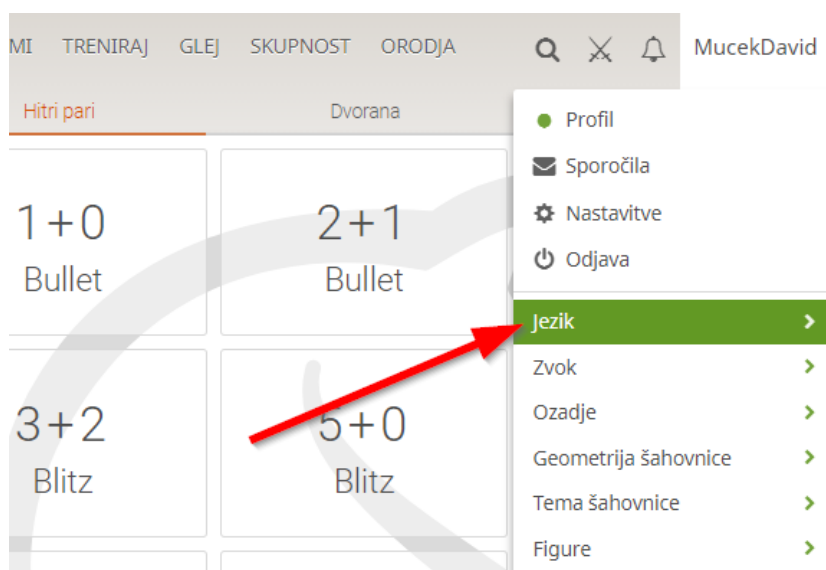

2. Rad bi zamenjal jezik spletne strani.

Klikni na svoje uporabniško ime in izberi jezik.