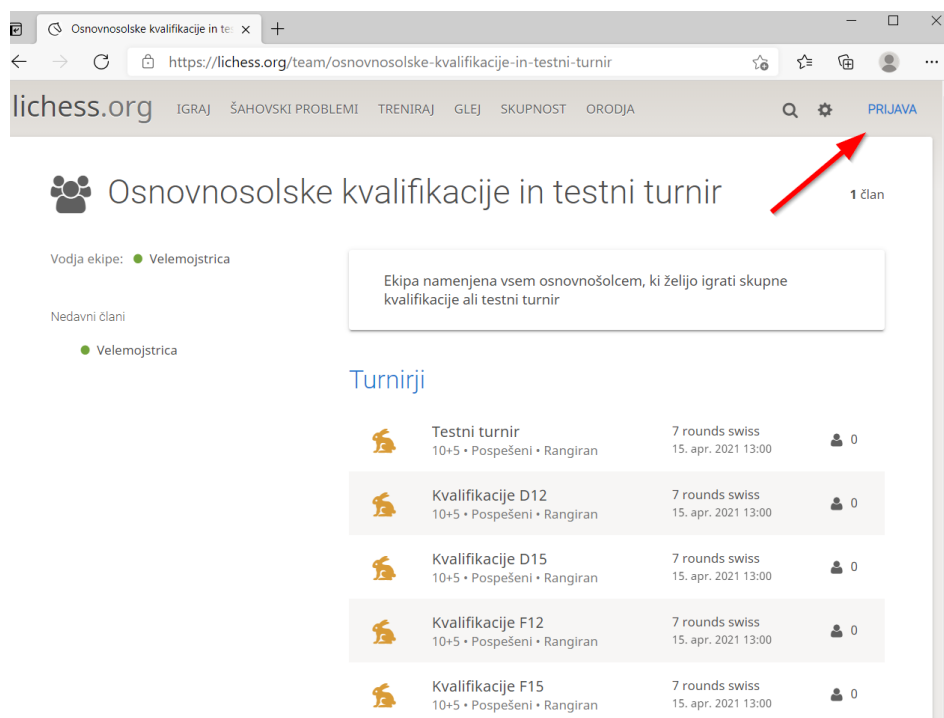

## - Kvalifikacije in testno tekmovanje -

Najprej se pridruži ekipi na lichessu tako, da klikneš na povezavo:

<https://lichess.org/team/osnovnosolske-kvalifikacije-in-testni-turnir>

Poglej v desni zgornji kot. Če si že prijavljen, lahko ta korak izпустиš, drugače pa se moraš prijaviti.