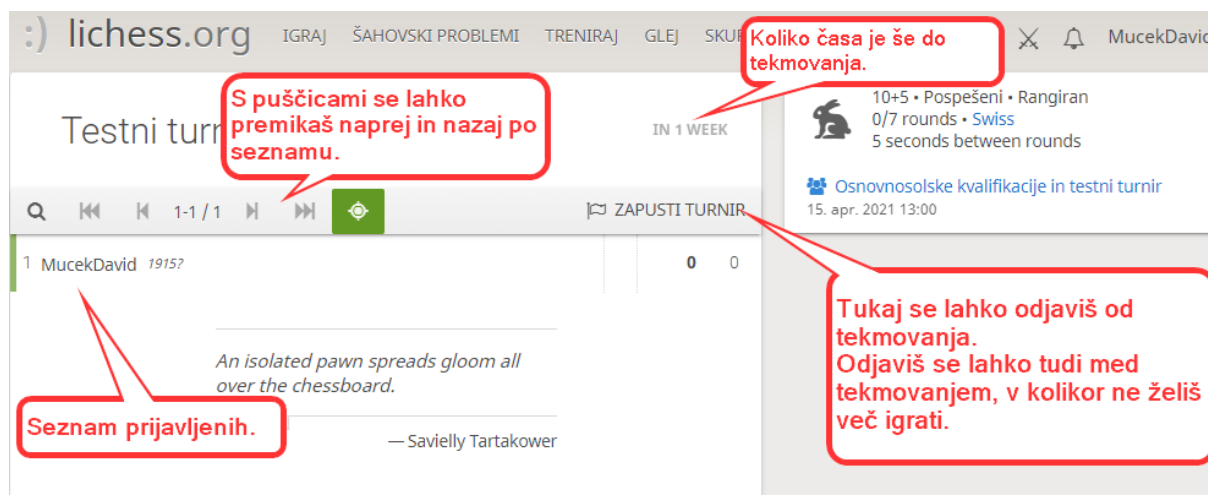

MucekDavid

10+5 • Pospšešeni • Rangiran  
0/7 rounds • Swiss  
5 seconds between rounds

Osnovnosolske kvalifikacije in testni turnir  
15. apr. 2021 13:00

## Testni turnir

IN 1 WEEK

PRIDRUŽI SE

An isolated pawn spreads gloom all over the chessboard.

— Savielly Tartakower

V kolikor tekmovanje zahteva geslo ga vpiši. Prejel si ga po e-pošti.

Takole zgleda stran od tekmovanja. Vidiš lahko seznam prijavljenih in podatke o tekmovanju.