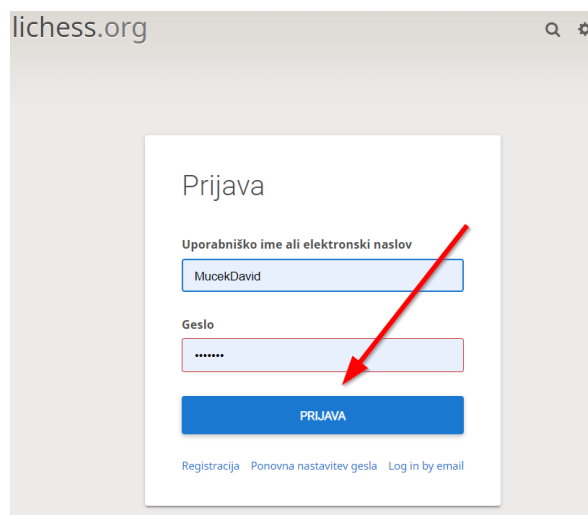

## - Kvalifikacije in testno tekmovanje -

Najprej se pridruži ekipi na lichessu tako, da klikneš na povezavo:

<https://lichess.org/team/osnovnosolske-kvalifikacije-in-testni-turnir>

Poglej v desni zgornji kot. Če si že prijavljen, lahko ta korak izпустиš, drugače pa se moraš prijaviti.

Vpiši svoje uporabniško ime in geslo ter se prijavi. Če uporabniškega imena še nimaš, se moraš najprej registrirati.

Sedaj se lahko pridružiš ekipi.

lichess.org IGRAJ ŠAHOVSKI PROBLEMI TRENIRAJ GLEJ SKUPNOST ORODJA MucekDavid