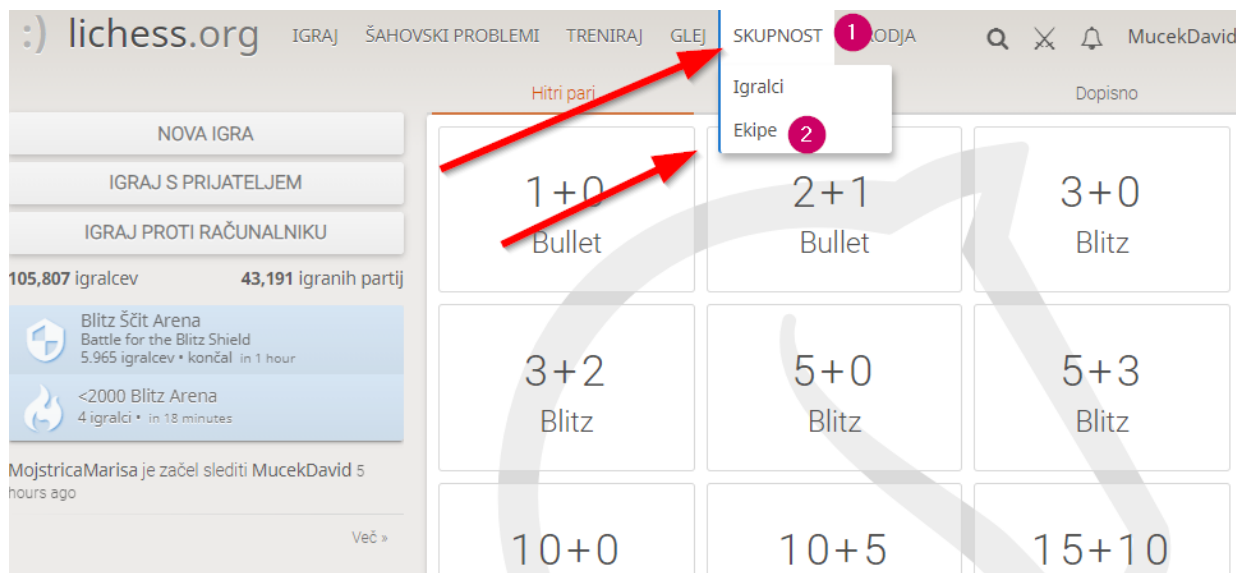

Uporabne zadeve:

1. Kako najti ekipo, ki sem se ji pridružil?

1. Lahko klikneš na direktno povezavo do skupine, npr.:
   <https://lichess.org/team/osnovnosolske-kvalifikacije-in-testni-turnir>
2. Skupino lahko poiščeš med svojimi ekipami