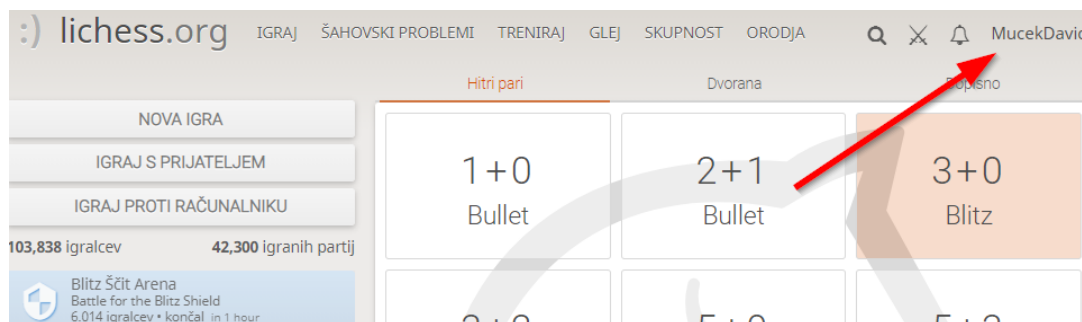

2. Rad bi zamenjal jezik spletne strani.

Klikni na svoje uporabniško ime in izberi jezik.