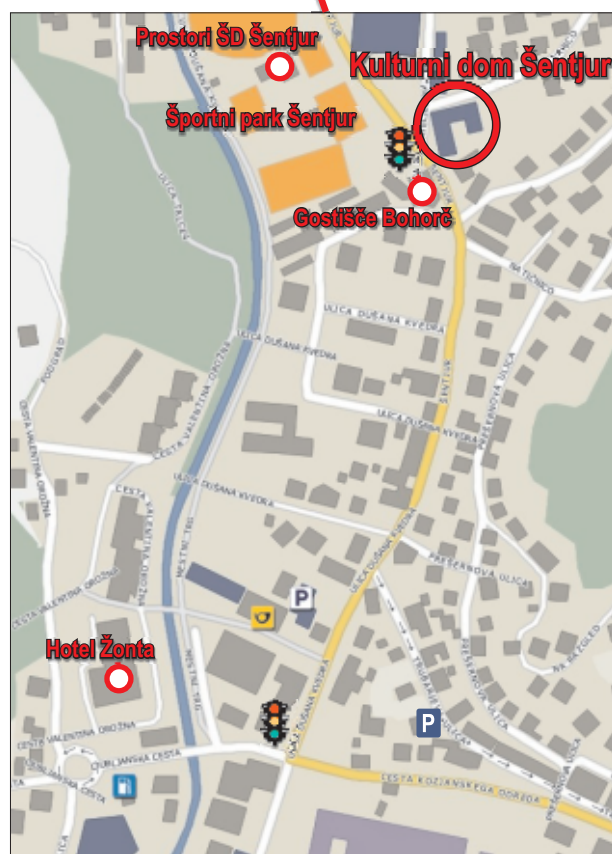

# X. ŠAHOVSKI MEMORIAL X. JOSIPA IPAVCA

17.-23. september 2010  
Šentjur, Slovenija